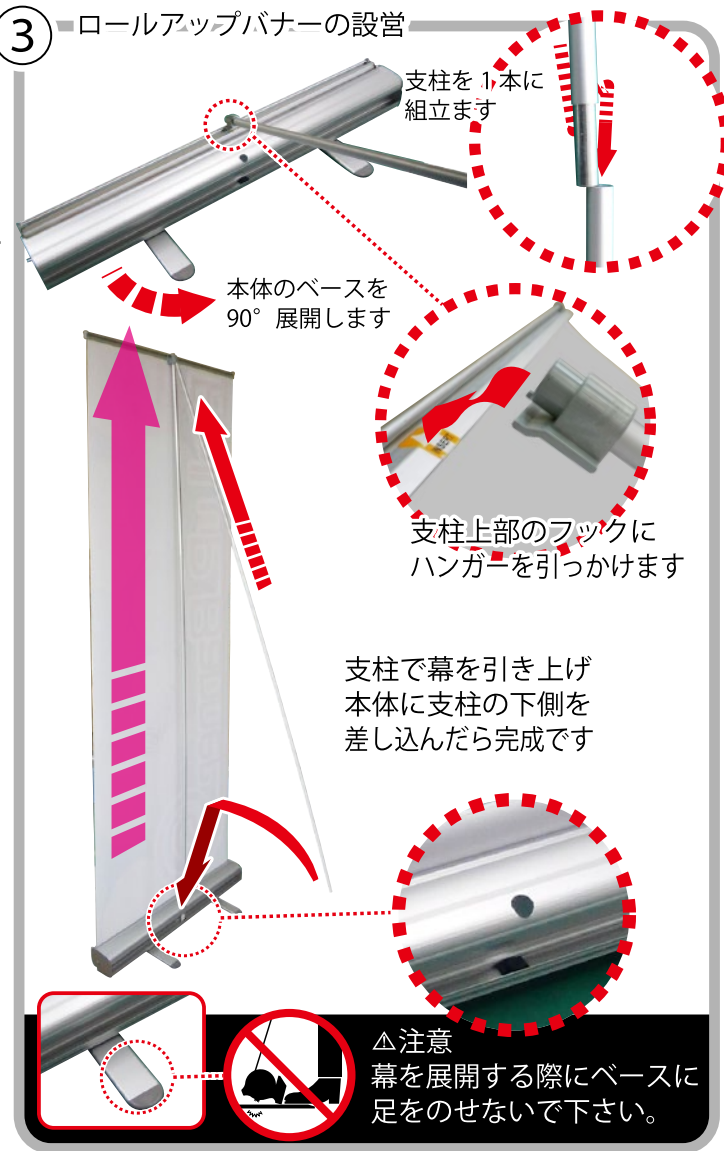

ロールアップバナー（定形サイズ型）取扱説明書

●付属品一覧

●仕様

製品名	ロールアップバナー（定形サイズ型）
品番	RU-w800
サイズ	W824 mm × H2096 mm × D300 mm
収納サイズ	W824 mm × H95 mm × D87 mm
重量	1.2kg

●メディアサイズ

⚠️ ご注意

- 本製品は屋内専用です。
- 軽量ですので風のあたる場所での使用は転倒の危険があります。
- 必ず平で水平な場所に設置してください。
- 必要に応じておもりを使用するなど、転倒防止策を施してください。

① メディアの取付け（上部・ハンガー側）

② メディアの取付け（下部・本体側）

③ ロールアップバナーの設営

幕の交換について

- ・幕を伸ばしきった状態でサイドの穴に付属のピンをさし込み、巻き込みをロックします。これで使用済みの幕を外す事ができます。
- ・新しい幕をセットする際は本体のシートに強粘着の両面テープを貼り直してください。