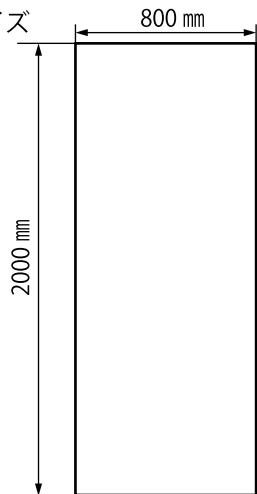

ロールアップバナー（定形サイズ型）取扱説明書

●付属品一覧

●仕様

製品名	ロールアップバナー（定形サイズ型）
品番	RU-w800
サイズ	W824 mm × H2096 mm × D300 mm
収納サイズ	W824 mm × H95 mm × D87 mm
重量	1.2kg

●メディアサイズ

⚠️ ご注意

- 本製品は屋内専用です。
- 軽量ですので風のあたる場所での使用は転倒の危険があります。
- 必ず平で水平な場所に設置してください。
- 必要に応じておもりを使用するなど、転倒防止策を施してください。