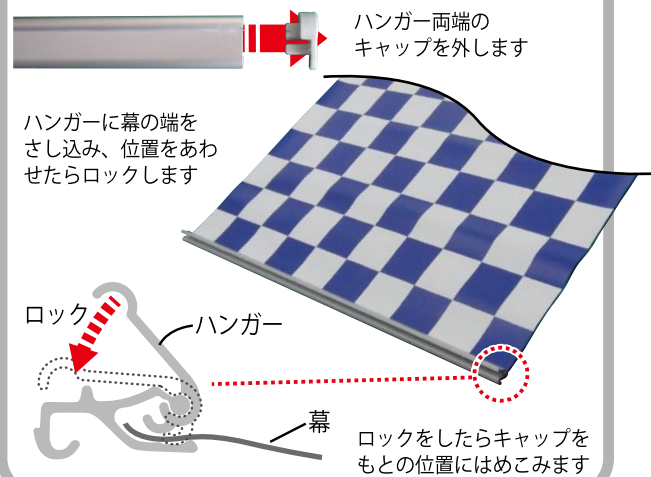

ロールアップバナー（定形サイズ型）取扱説明書

●付属品一覧

●仕様

製品名	ロールアップバナー（定形サイズ型）
品番	RU-w800
サイズ	W824 mm × H2096 mm × D300 mm
収納サイズ	W824 mm × H95 mm × D87 mm
重量	1.2kg

●メディアサイズ

⚠️ ご注意

- 本製品は屋内専用です。
- 軽量ですので風のあたる場所での使用は転倒の危険があります。
- 必ず平で水平な場所に設置してください。
- 必要に応じておもりを使用するなど、転倒防止策を施してください。

① メディアの取付け（上部・ハンガー側）

② メディアの取付け（下部・本体側）

③ ロールアップバナーの設営

幕の交換について

- ・幕を伸ばしきった状態でサイドの穴に付属のピンをさし込み、巻き込みをロックします。これで使用済みの幕を外す事ができます。
- ・新しい幕をセットする際は本体のシートに強粘着の両面テープを貼り直してください。