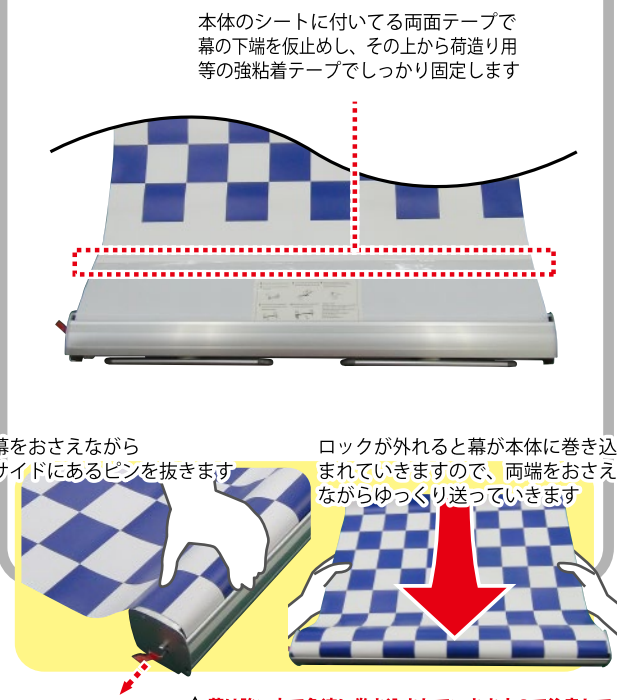

ロールアップバナー（定形サイズ型）取扱説明書

●付属品一覧

●仕様

製品名	ロールアップバナー（定形サイズ型）
品番	RU-w800
サイズ	W824 mm × H2096 mm × D300 mm
収納サイズ	W824 mm × H95 mm × D87 mm
重量	1.2kg

●メディアサイズ

⚠️ ご注意

- 本製品は屋内専用です。
- 軽量ですので風のあたる場所での使用は転倒の危険があります。
- 必ず平で水平な場所に設置してください。
- 必要に応じておもりを使用するなど、転倒防止策を施してください。

① メディアの取付け（上部・ハンガー側）

② メディアの取付け（下部・本体側）

③ ロールアップバナーの設営

幕の交換について

- ・幕を伸ばしきった状態でサイドの穴に付属のピンをさし込み、巻き込みをロックします。これで使用済みの幕を外す事ができます。
- ・新しい幕をセットする際は本体のシートに強粘着の両面テープを貼り直してください。