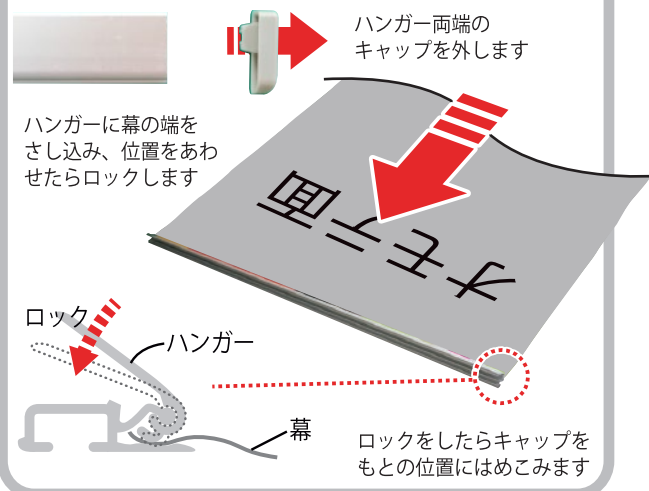

ロールアップバナー（定形サイズ型）取扱説明書

●付属品一覧

●仕様

製品名	ロールアップバナー（定形サイズ型）
品番	RU-W850
サイズ	W930 mm × H2090 mm × D232 mm
収納サイズ	W930 mm × H80 mm × D232 mm
重量	2kg

●メディアサイズ

⚠️ ご注意

- 本製品は屋内専用です。
- 軽量ですので風のある場所での使用は転倒の危険があります。
- 必ず平で水平な場所に設置してください。
- 必要に応じておもりを使用するなど、転倒防止策を施してください。

① メディアの取付け（上部・ハンガー側）

② メディアの取付け（下部・本体側）

⚠️ 幕は強い力で急速に巻き込まれていきますので注意してください

③ ロールアップバナーの設営

幕の交換について

- ・幕を伸ばしきった状態でサイドのピンをさし込み、巻き込みをロックします。これで使用済みの幕を外す事ができます。
- ・新しい幕をセットする際は本体のシートに強粘着の両面テープを貼り直してください。