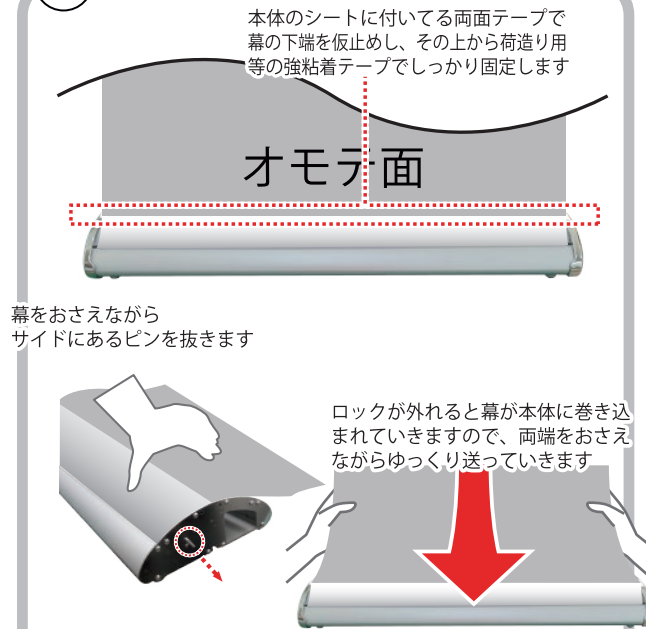

ロールアップバナー（定形サイズ型）取扱説明書

●付属品一覧

●仕様

製品名	ロールアップバナー（定形サイズ型）
品番	RU-W850
サイズ	W930 mm × H2090 mm × D232 mm
収納サイズ	W930 mm × H80 mm × D232 mm
重量	2kg

●メディアサイズ

⚠️ ご注意

- 本製品は屋内専用です。
- 軽量ですので風のある場所での使用は転倒の危険があります。
- 必ず平で水平な場所に設置してください。
- 必要に応じておもりを使用するなど、転倒防止策を施してください。

① メディアの取付け（上部・ハンガー側）

② メディアの取付け（下部・本体側）

⚠️ 幕は強い力で急速に巻き込まれていきますので注意してください

③ ロールアップバナーの設営

幕の交換について

- ・幕を伸ばしきった状態でサイドのピンをさし込み、巻き込みをロックします。これで使用済みの幕を外す事ができます。
- ・新しい幕をセットする際は本体のシートに強粘着の両面テープを貼り直してください。