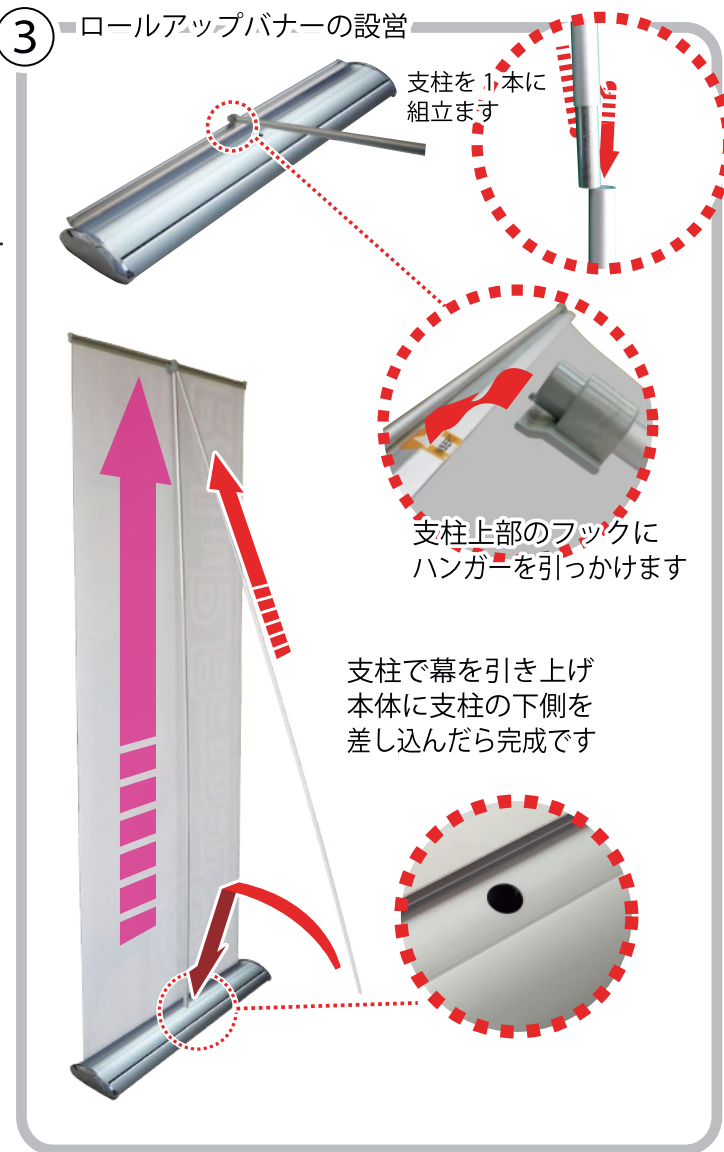

ロールアップバナー（定形サイズ型）取扱説明書

●付属品一覧

●仕様

製品名	ロールアップバナー（定形サイズ型）
品番	RU-W850
サイズ	W930 mm × H2090 mm × D232 mm
収納サイズ	W930 mm × H80 mm × D232 mm
重量	2kg

●メディアサイズ

⚠️ ご注意

- 本製品は屋内専用です。
- 軽量ですので風のある場所での使用は転倒の危険があります。
- 必ず平で水平な場所に設置してください。
- 必要に応じておもりを使用するなど、転倒防止策を施してください。

① メディアの取付け（上部・ハンガー側）

② メディアの取付け（下部・本体側）

⚠️ 幕は強い力で急速に巻き込まれていきますので注意してください

③ ロールアップバナーの設営

幕の交換について

- ・幕を伸ばしきった状態でサイドのピンをさし込み、巻き込みをロックします。これで使用済みの幕を外す事ができます。
- ・新しい幕をセットする際は本体のシートに強粘着の両面テープを貼り直してください。