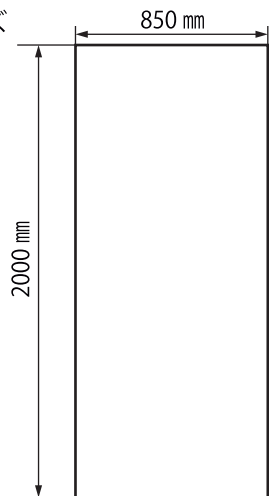

ロールアップバナー（定形サイズ型）取扱説明書

●付属品一覧

●仕様

製品名	ロールアップバナー（定形サイズ型）
品番	RU-W850
サイズ	W930 mm × H2090 mm × D232 mm
収納サイズ	W930 mm × H80 mm × D232 mm
重量	2kg

●メディアサイズ

⚠️ ご注意

- 本製品は屋内専用です。
- 軽量ですので風のある場所での使用は転倒の危険があります。
- 必ず平で水平な場所に設置してください。
- 必要に応じておもりを使用するなど、転倒防止策を施してください。